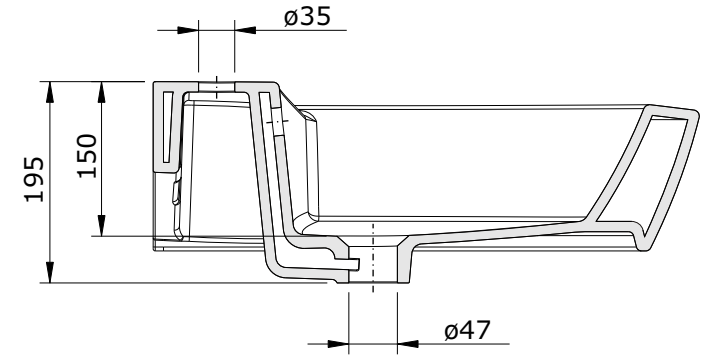

série: NewDay

descrição: lavatório de canto 70 esq.

sanindusa®

código: 113720

revisão: 01

Os produtos apresentados seguem especificações técnicas internas da SANINDUSA.

As dimensões são meramente indicativas.

Reservamos o direito de fazer alterações técnicas que permitam melhorar a funcionalidade dos nossos produtos, sem aviso prévio.

The presented products follow technical specifications from SANINDUSA.

The dimensions of the pieces are merely a reference.