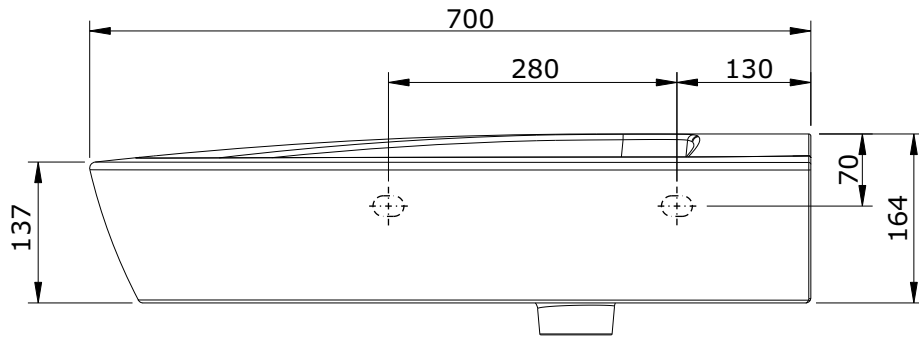

série: NewDay

descrição: lavatório de canto 70 esq.

sanindusa®

código: 113720

revisão: 01

Os produtos apresentados seguem especificações técnicas internas da SANINDUSA.

As dimensões são meramente indicativas.