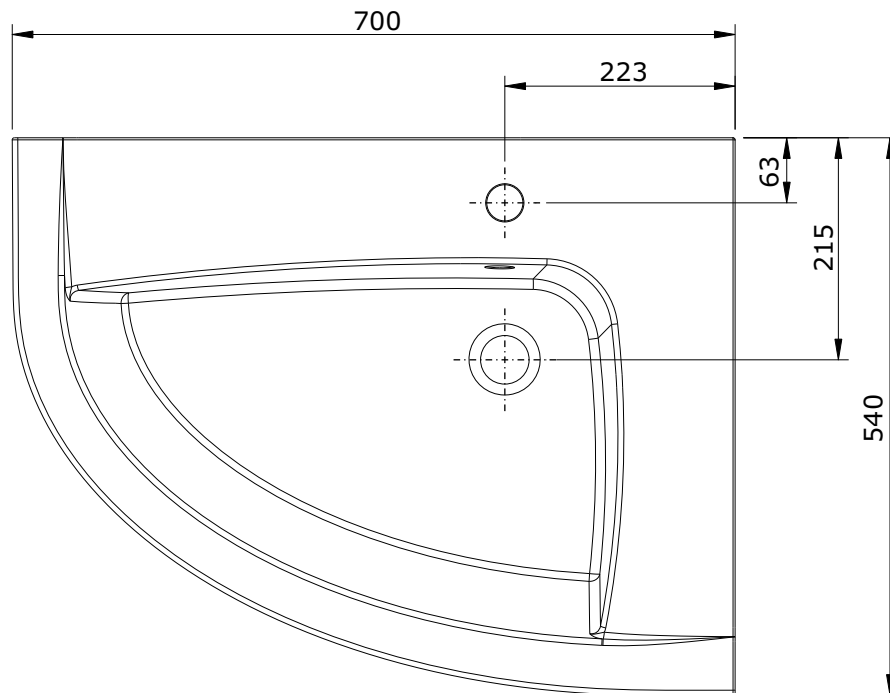

série: NewDay

descrição: lavatório de canto 70 esq.

sanindusa®

código: 113720

revisão: 01

Os produtos apresentados seguem especificações técnicas internas da SANINDUSA.

As dimensões são meramente indicativas.

Reservamos o direito de fazer alterações técnicas que permitam melhorar a funcionalidade dos nossos produtos, sem aviso prévio.

The presented products follow technical specifications from SANINDUSA.

The dimensions of the pieces are merely a reference.