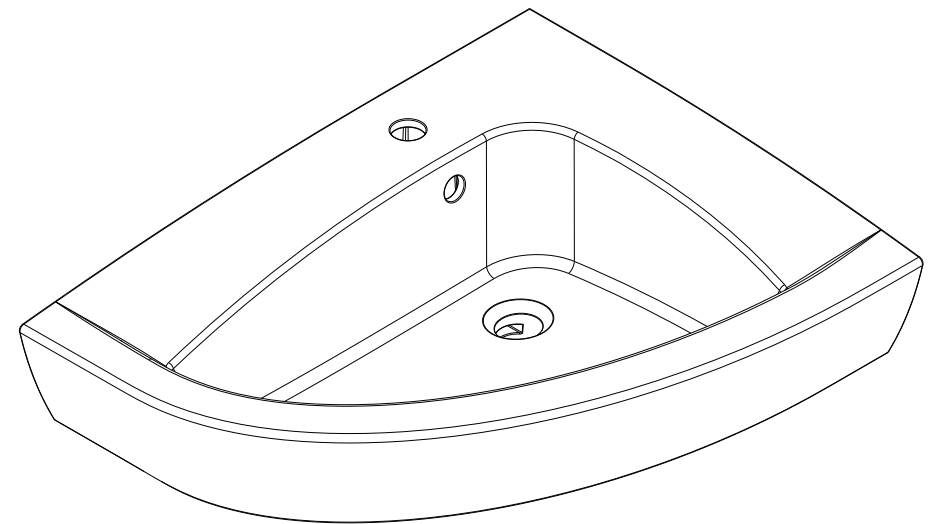

série: NewDay

descrição: lavatório de canto 70 esq.

sanindusa®

código: 113720

revisão: 01

Os produtos apresentados seguem especificações técnicas internas da SANINDUSA.

As dimensões são meramente indicativas.